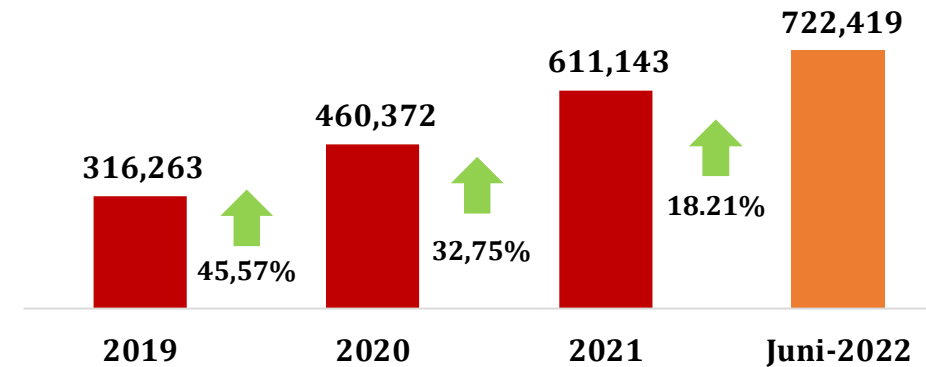

Statistik Pasar Modal Indonesia

Juni 2022

Catatan:

1. Data merepresentasikan posisi hari Bursa terakhir di bulan Juni 2022.
2. Data Demografi dan Sebaran Investor Domestik mencakup seluruh data investor Pasar Modal Indonesia.
3. Nilai aset pada Demografi dan Sebaran Investor adalah data aset yang disimpan C-BEST dan dikelola S-INVEST di KSEI.

Jumlah Investor Pasar Modal

Jumlah Investor C-BEST

Jumlah Investor Reksa Dana

Jumlah Investor Surat Berharga Negara

Jenis Kelamin

Juni-22

Aset

Laki-laki  **62,97%** Aset: **Rp 817,94 T**

Perempuan  **37,03%** Aset: **Rp 255,72 T**

Usia

Juni-22

Aset

<= 30  **59,72%** Aset: **Rp 49,94 T**

31 - 40  **21,92%** Aset: **Rp 94,13 T**

41 - 50  **10,53%** Aset: **Rp 157,91 T**

51 - 60  **5,08%** Aset: **Rp 227,50 T**

> 60  **2,75%** Aset: **Rp 584,07 T**

Pekerjaan

Juni-22

Ibu Rumah Tangga **6,17%**
Aset: **Rp 69,29 T**

Juni-22
Pelajar **27,83%**
Aset: **Rp 21,75 T**

Juni-22
Pengusaha **14,05%**
Aset: **Rp 346,93 T**

Juni-22
Lainnya **18,31%**
Aset: **Rp 254,48 T**