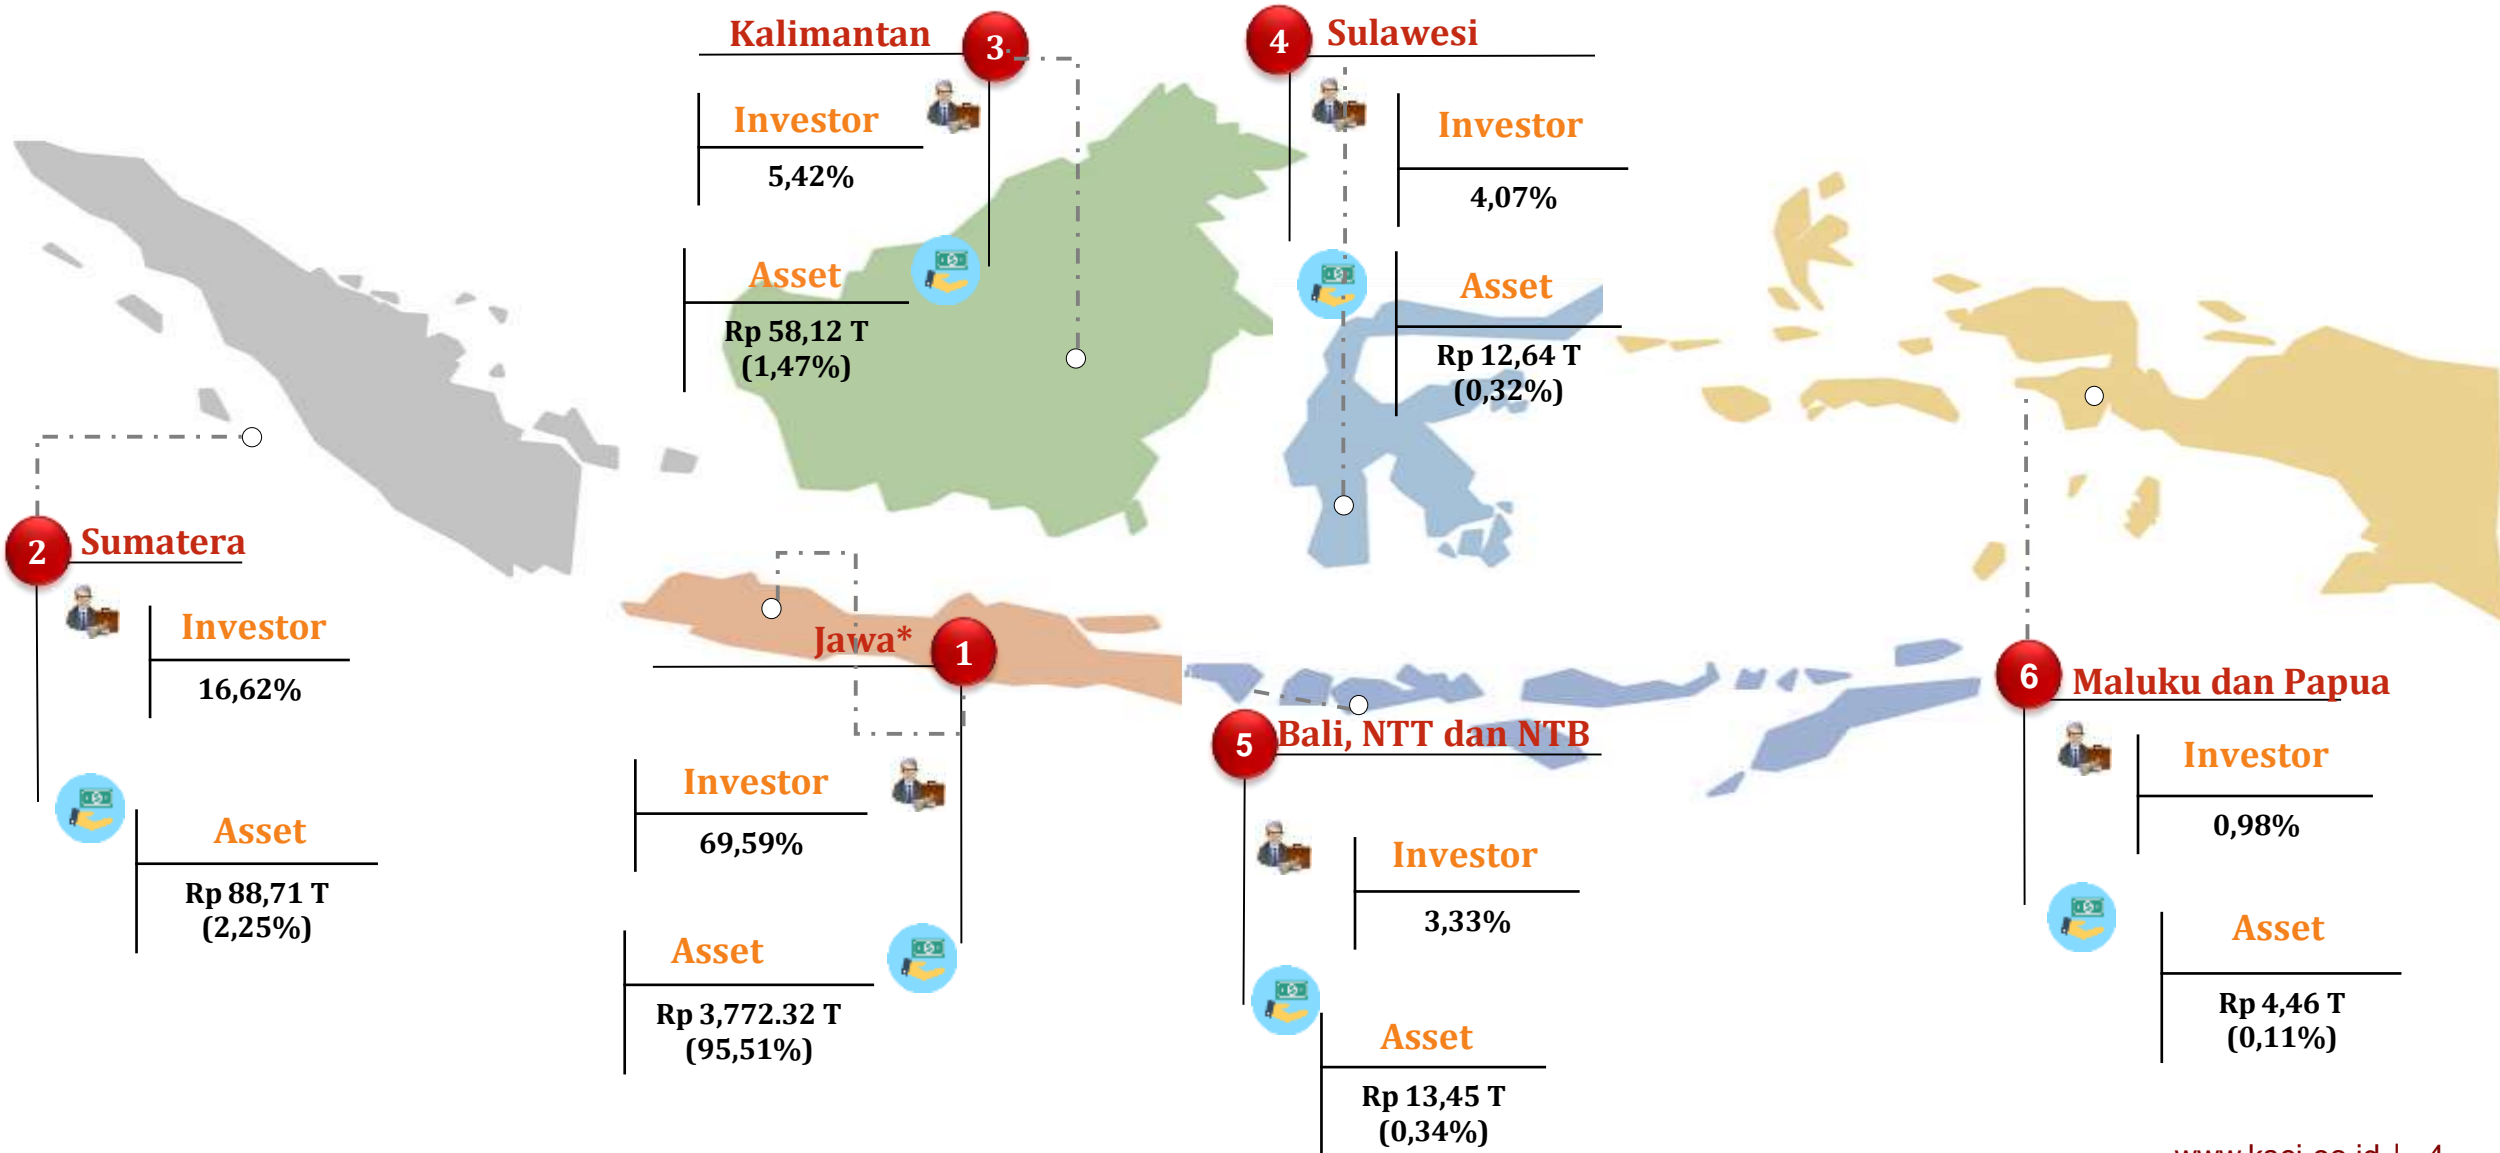

Sebaran Investor Domestik

*Termasuk Investor DKI Jakarta (SID: 13,83% Aset 83,98% senilai Rp3.317,08 T)