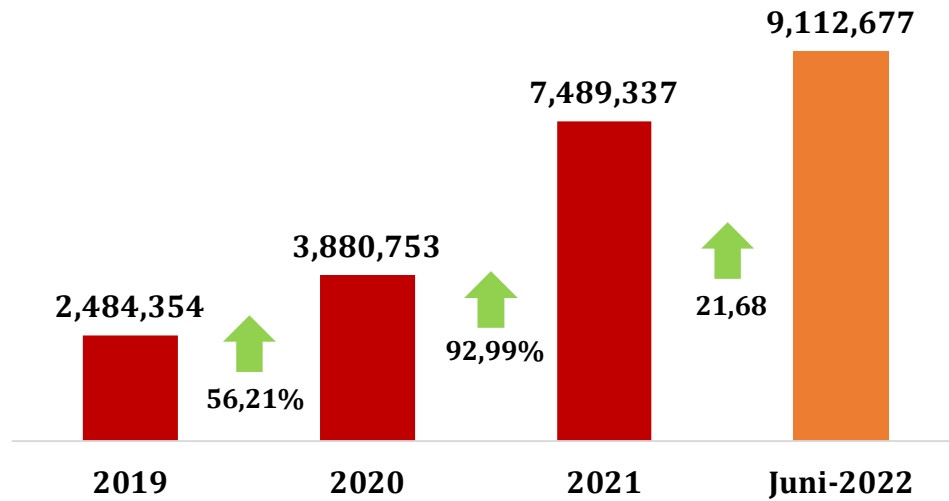

Statistik Pasar Modal Indonesia

Juni 2022

Catatan:

1. Data merepresentasikan posisi hari Bursa terakhir di bulan Juni 2022.
2. Data Demografi dan Sebaran Investor Domestik mencakup seluruh data investor Pasar Modal Indonesia.
3. Nilai aset pada Demografi dan Sebaran Investor adalah data aset yang disimpan C-BEST dan dikelola S-INVEST di KSEI.

Jumlah Investor Pasar Modal

Jumlah Investor C-BEST

Jumlah Investor Reksa Dana

Jumlah Investor Surat Berharga Negara

Jenis Kelamin

Juni-22

Aset

Laki-laki  **62,97%** Aset: **Rp 817,94 T**

Perempuan  **37,03%** Aset: **Rp 255,72 T**

Usia

Juni-22

Aset

<= 30  **59,72%** Aset: **Rp 49,94 T**

31 - 40  **21,92%** Aset: **Rp 94,13 T**

41 - 50  **10,53%** Aset: **Rp 157,91 T**

51 - 60  **5,08%** Aset: **Rp 227,50 T**