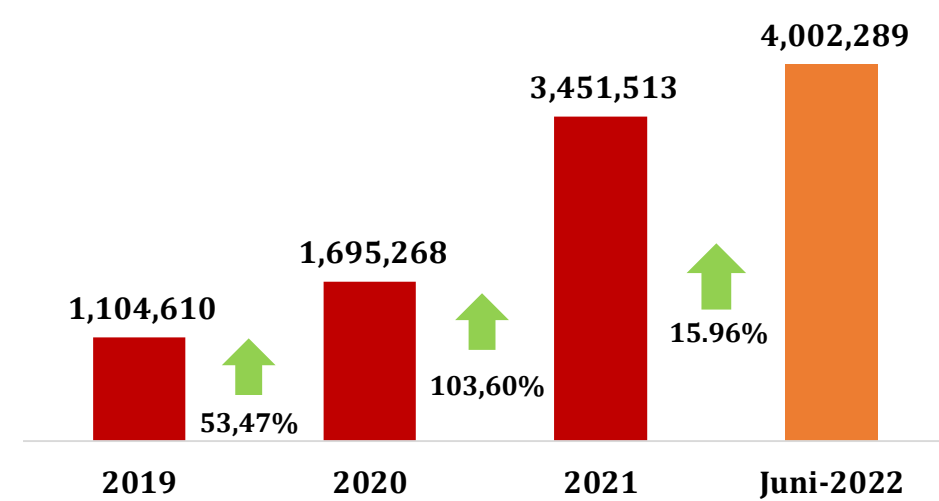

Statistik Pasar Modal Indonesia

Juni 2022

Catatan:

1. Data merepresentasikan posisi hari Bursa terakhir di bulan Juni 2022.
2. Data Demografi dan Sebaran Investor Domestik mencakup seluruh data investor Pasar Modal Indonesia.
3. Nilai aset pada Demografi dan Sebaran Investor adalah data aset yang disimpan C-BEST dan dikelola S-INVEST di KSEI.

Jumlah Investor Pasar Modal

Jumlah Investor C-BEST

Jumlah Investor Reksa Dana

Jumlah Investor Surat Berharga Negara

Jenis Kelamin

Juni-22

Aset

Laki-laki  **62,97%** Aset: **Rp 817,94 T**

Perempuan  **37,03%** Aset: **Rp 255,72 T**

Usia

Juni-22

Aset

<= 30  **59,72%** Aset: **Rp 49,94 T**

31 - 40  **21,92%** Aset: **Rp 94,13 T**

41 - 50  **10,53%** Aset: **Rp 157,91 T**

51 - 60  **5,08%** Aset: **Rp 227,50 T**