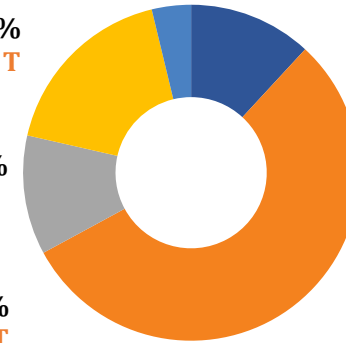

Perempuan  **37,03%** Aset: **Rp 255,72 T**

Usia

Juni-22

Aset

<= 30  **59,72%** Aset: **Rp 49,94 T**

31 - 40  **21,92%** Aset: **Rp 94,13 T**

41 - 50  **10,53%** Aset: **Rp 157,91 T**

51 - 60  **5,08%** Aset: **Rp 227,50 T**

> 60  **2,75%** Aset: **Rp 584,07 T**

Pekerjaan

Juni-22

Ibu Rumah Tangga **6,17%**
Aset: **Rp 69,29 T**

Juni-22
Pelajar **27,83%**
Aset: **Rp 21,75 T**

Juni-22
Pengusaha **14,05%**
Aset: **Rp 346,93 T**

Juni-22
Lainnya **18,31%**
Aset: **Rp 254,48 T**

Juni-22
Pegawai (Swasta, Negeri, Guru) **32,62%**
Aset: **Rp 336,78 T**

Pendidikan

Juni-22

 **61,41%**
Aset: **Rp 191,17 T**
<= SMA

 **28,78%**
Aset: **Rp 508,65 T**
S1

 **7,19%**
Aset: **Rp 39,35 T**
D3

 **2,62%**
Aset: **Rp 104,97 T**
>= S2