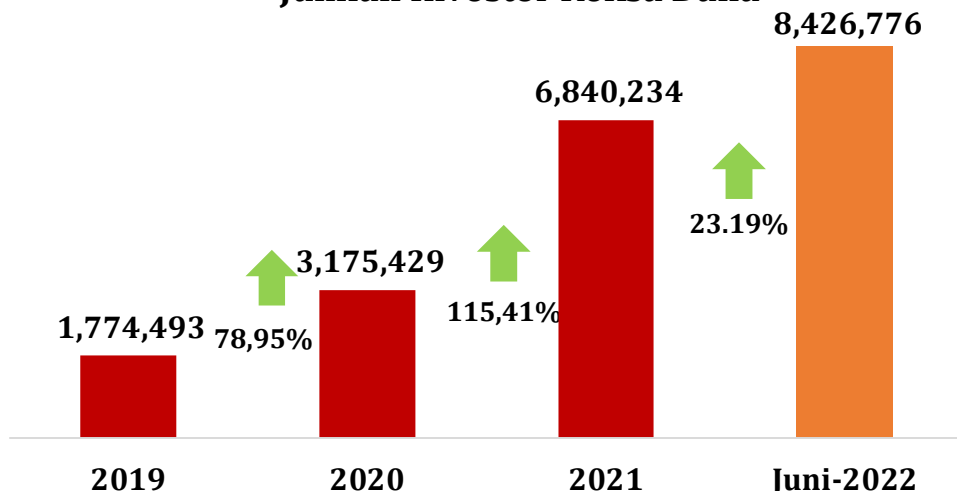

Statistik Pasar Modal Indonesia

Juni 2022

Catatan:

1. Data merepresentasikan posisi hari Bursa terakhir di bulan Juni 2022.
2. Data Demografi dan Sebaran Investor Domestik mencakup seluruh data investor Pasar Modal Indonesia.
3. Nilai aset pada Demografi dan Sebaran Investor adalah data aset yang disimpan C-BEST dan dikelola S-INVEST di KSEI.

Jumlah Investor Pasar Modal

Jumlah Investor C-BEST

Jumlah Investor Reksa Dana

Jumlah Investor Surat Berharga Negara

Jenis Kelamin

Juni-22

Aset

Laki-laki  **62,97%** Aset: **Rp 817,94 T**

Perempuan  **37,03%** Aset: **Rp 255,72 T**

Usia

Juni-22

Aset

<= 30  **59,72%** Aset: **Rp 49,94 T**

31 - 40  **21,92%** Aset: **Rp 94,13 T**

41 - 50  **10,53%** Aset: **Rp 157,91 T**

51 - 60  **5,08%** Aset: **Rp 227,50 T**