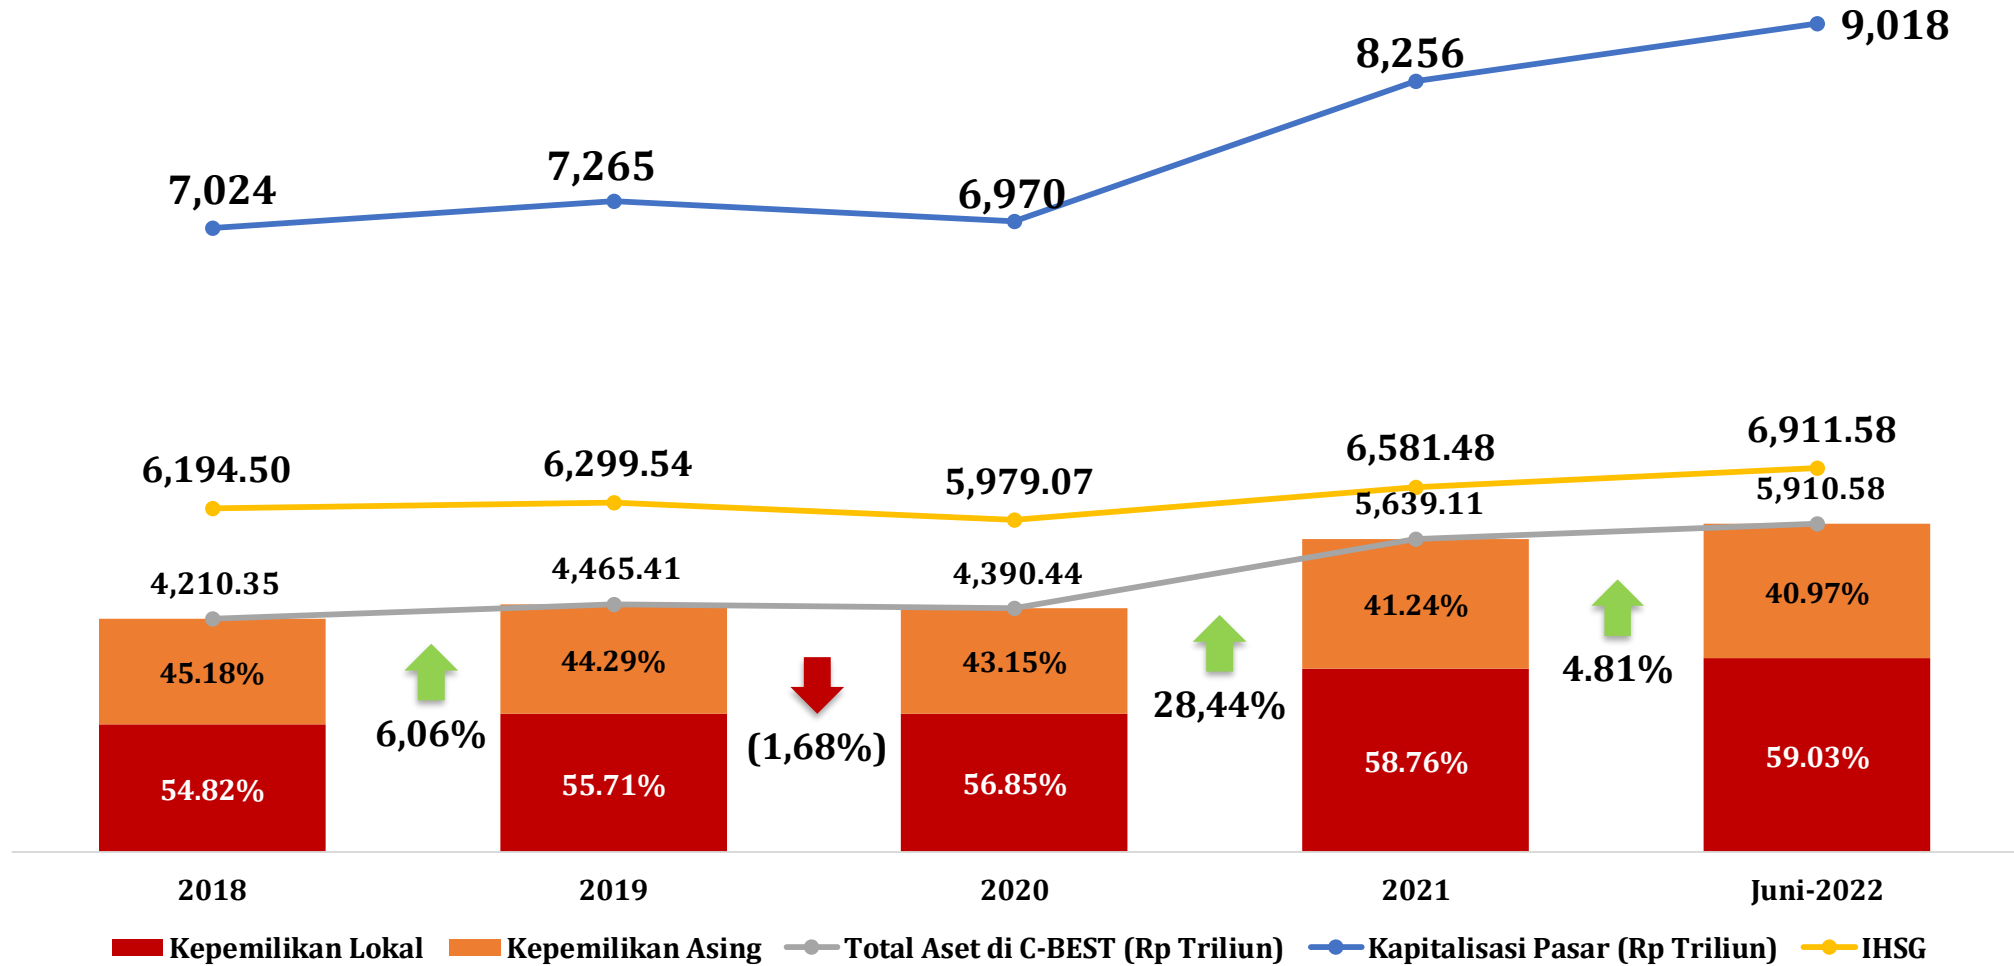

Pertumbuhan Aset Tercatat di C-BEST